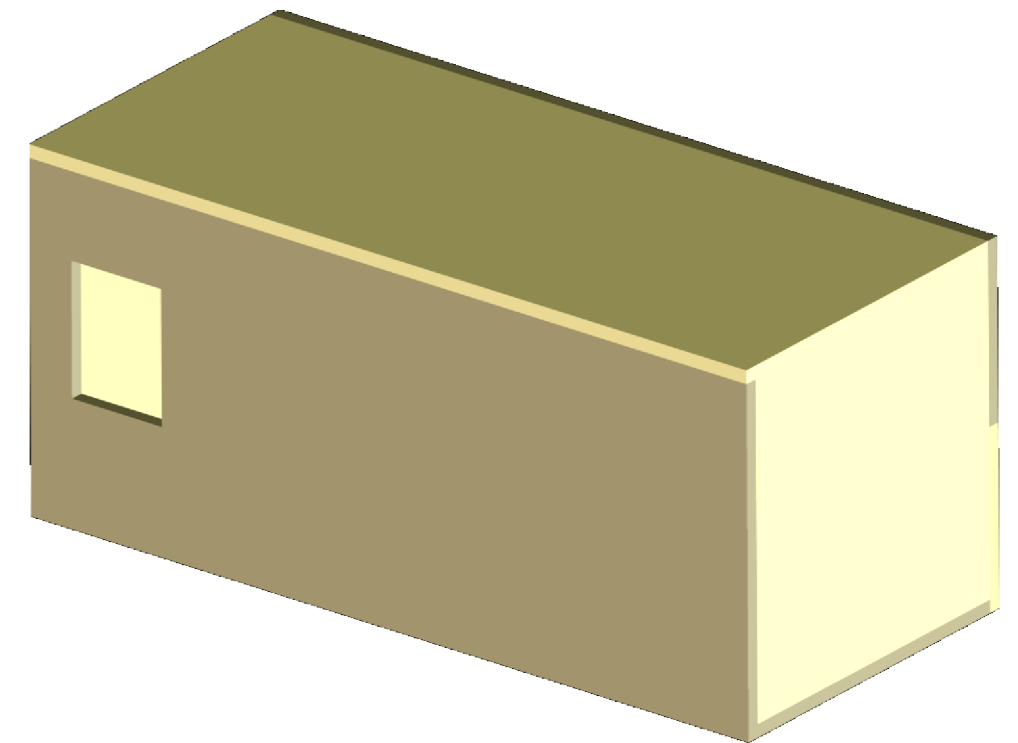

Rückansicht mit geöffneter Kontrollklappe

gezeichnet: Steffen Schmidt
und Karl Heinz Graef

Schleiereulenkasten